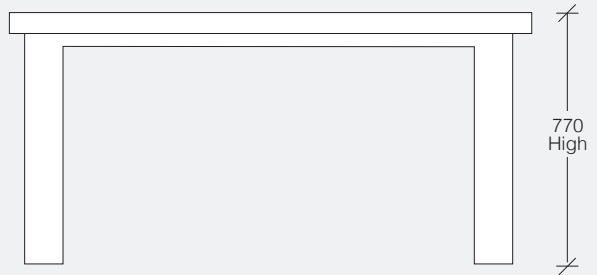

BONCOFF03 – 1000W x 1000D x 400H
BONCOFF04 – 1200W x 1200D x 400H

BONADIESI LAMP TABLE

BONLAMP01 – 600W x 600D x 400H

AUSTRALIAN NATURAL EDGE BONADIESI COLLECTION

hardwood EXCLUSIVE TO HARVEY NORMAN

BONADIESI SQUARE DINING TABLE